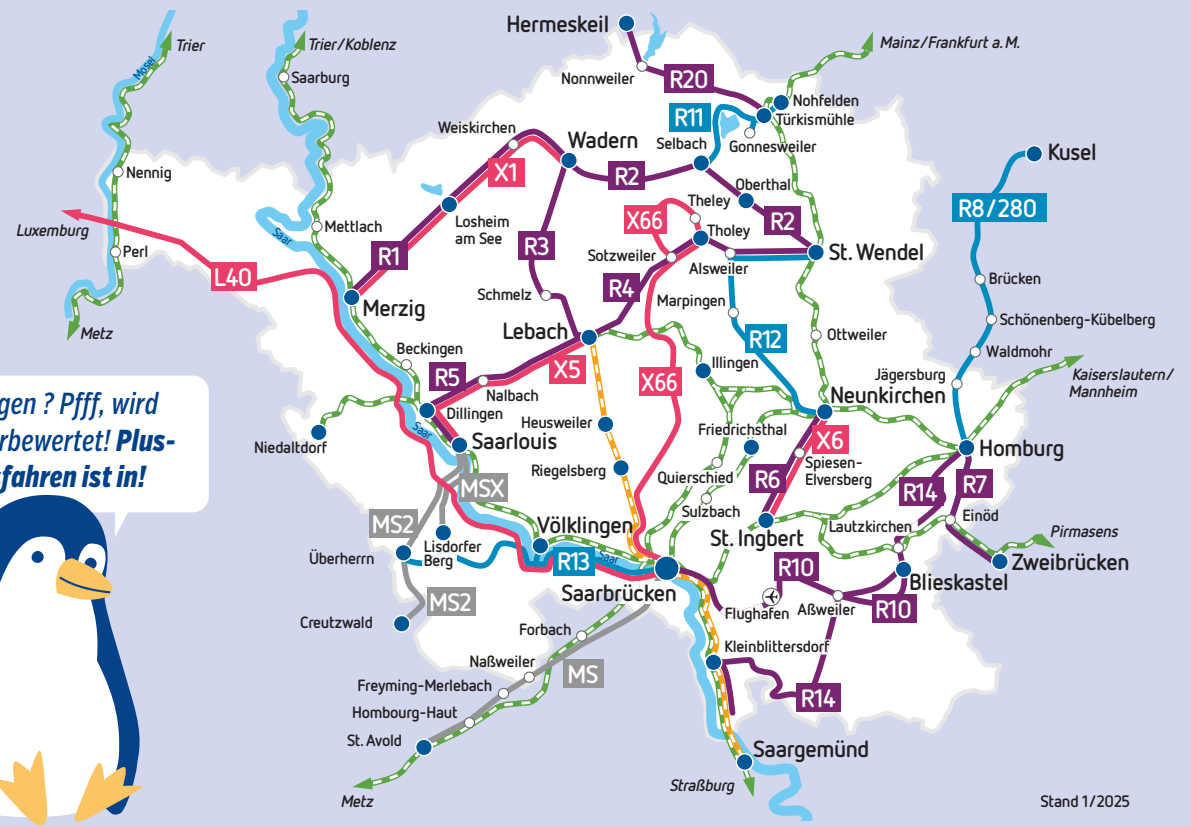

1. **Schiene**
2. Bahn-Strecke
   - Saarbahn-Strecke
3. **Bus**
4. PlusBus
   - ExpressBus
   - RegioBus-Linie
   - Moselle-Saar-Linie
5. Start- und Zielorte der Linien
    Städte und Orte

Fliegen ? Pfff, wird überbewertet! Plus-Busfahren ist in!