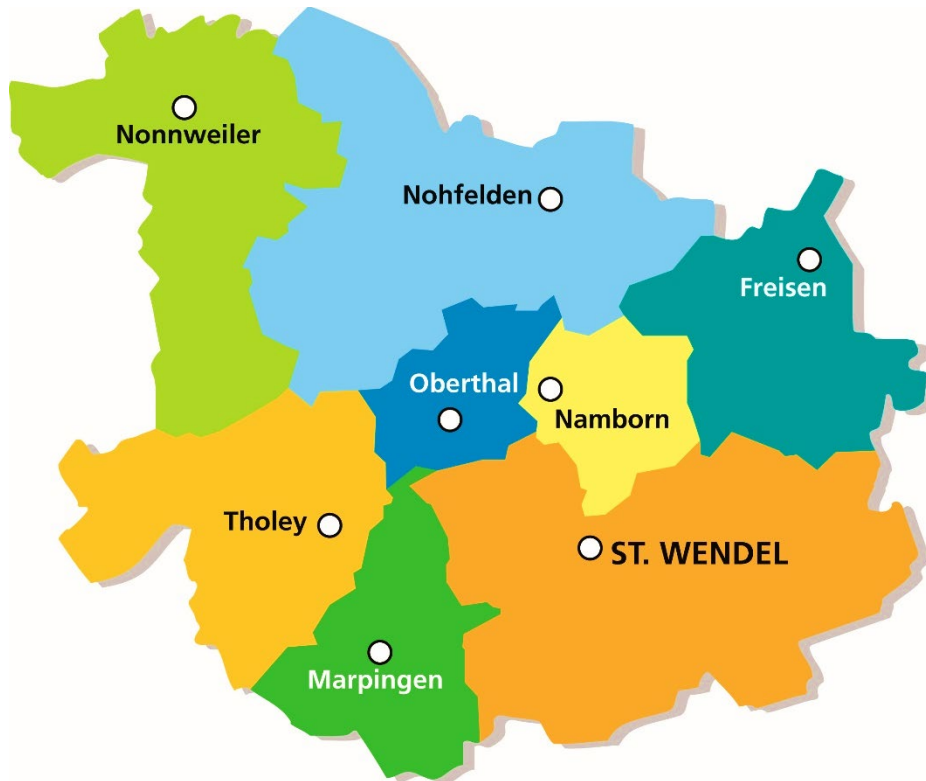

## Betreuungsangebote in Kindertageseinrichtungen im Landkreis Sankt Wendel

Im Landkreis Sankt Wendel stehen flächendeckend in 40 Kindertageseinrichtungen 837 Krippenplätze (0 – 3 Jahre), 2727 Kindergartenplätze (3 – 6 Jahre) und 100 Hortplätze zur Verfügung. Das Kooperationsmodell Schule – Jugendhilfe ergänzt in den Freiwilligen Ganztagschulen in Marpingen und Niederkirchen und St. Wendel mit weiteren 520 Plätzen das Betreuungsangebot für Kinder im Schulalter.