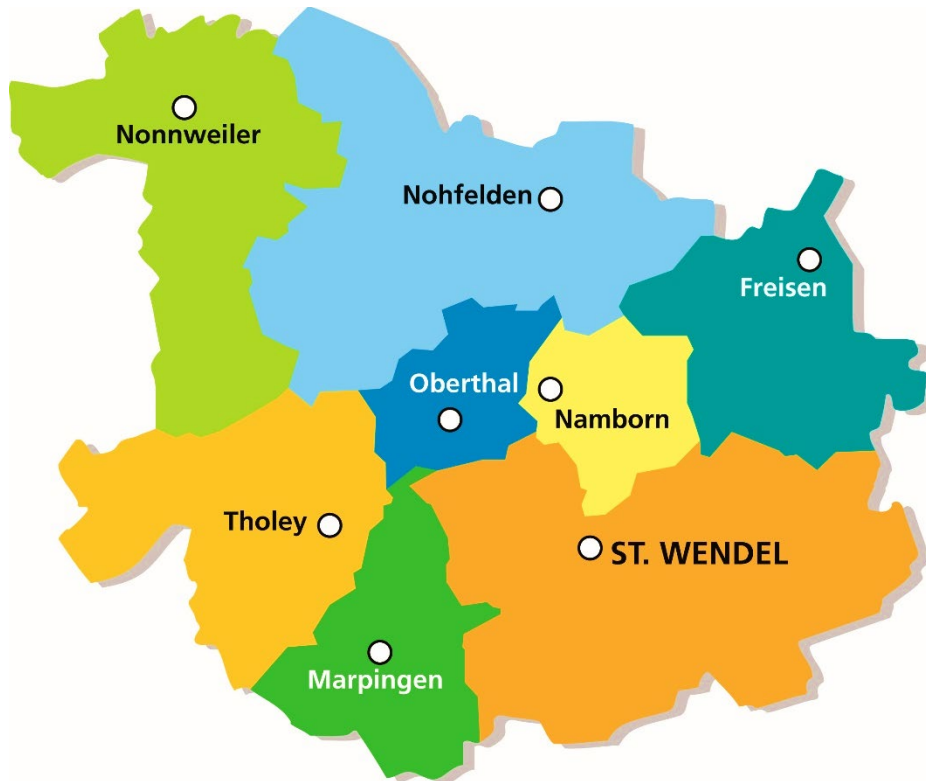

Betreuungsangebote in Kindertageseinrichtungen im Landkreis St. Wendel

Im Landkreis St. Wendel stehen flächendeckend in 40 Kindertageseinrichtungen 856 Krippenplätze (0 – 3 Jahre), 2817 Kindergartenplätze (3 – 6 Jahre) und 100 Hortplätze zur Verfügung. Das Kooperationsmodell Schule – Jugendhilfe ergänzt in den Freiwilligen Ganztagschulen in Marpingen und Niederkirchen und St. Wendel mit weiteren 560 Plätzen das Betreuungsangebot für Kinder im Schulalter.