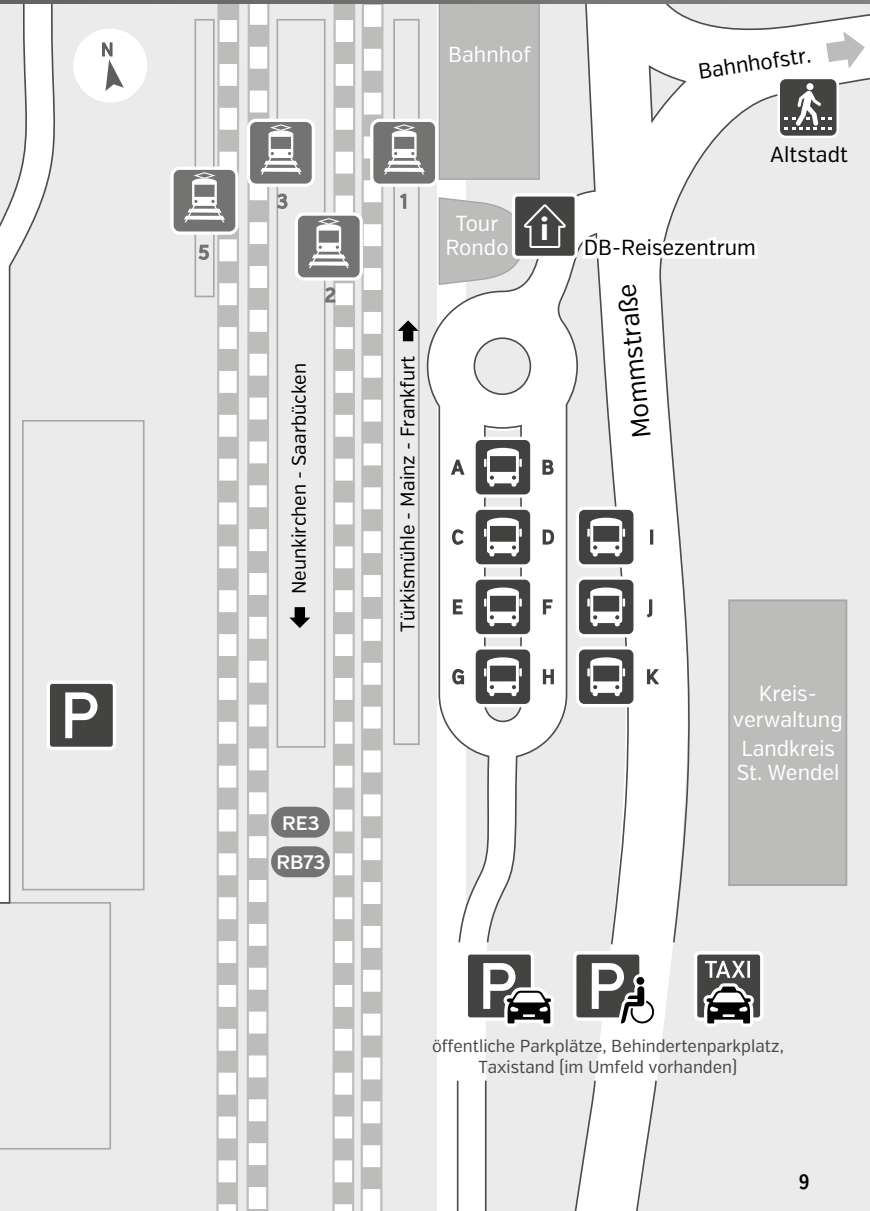

St. Wendel ZOB

BUSSTEIG	LINIE	FAHRTZIEL	BUSSTEIG	LINIE	FAHRTZIEL	
A	R2	Oberthal - Primstal - Wadern	F	R4	Alsweiler - Tholey - Hasborn - Lebach	
	N7	Winterbach - Oberthal - Primstal - Wadern		N6	Berschweiler - Tholey - Lebach	
	621	St. Wendel ZOB - Wendelinushof		N67	Remmesweiler - Marpingen - Berschweiler	
	630	Oberthal - Selbach - Eiweiler		610	Marpingen - Dörsdorf - Theley - Primstal	
	631	Oberthal - Namborn/ Mosberg-Richweiler		619	Alsweiler - Tholey - Hasborn -Dorf im Bohnental	
B	623	Werschweiler - Dörrenbach - Breitenbach		G	SEV	Schienerersatzverkehr
C	N63	Baltersweiler - Freisen - Schwarzerden		H	N64	Oberkirchen - Dörrenbach - Werschweiler
	602	Baltersweiler - Wolfersweiler - Türkismühle			624	St. Wendel Krankenhaus
D	R12	Marpingen - Schiffweiler - Neunkirchen			631	St. Wendel Friedhof
	N3	Ottweiler - Neunkirchen - Saarbrücken	I	603	Baltersweiler - Freisen - Oberkirchen	
E	N62	Oberthal - Nohfelden - Otzenhausen		614	St. Wendel Fresenius	
	355	Remmesweiler - Ottweiler/Stennweiler		624	St. Wendel Friedhof	
	355	Remmesweiler - Marpingen		651	Baltersweiler - Freisen	
J				K	604	Hoof - Oberkirchen - Freisen
			661		flit-saar	
			626		Oberkirchen - Freisen	

öffentliche Parkplätze, Behindertenparkplatz,
Taxistand (im Umfeld vorhanden)