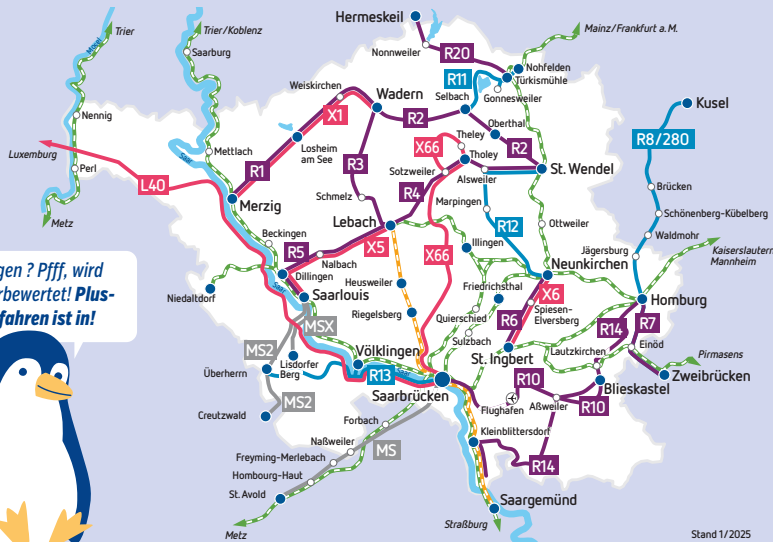

R4

Grüner geht's nicht.

Einfach mehr Bus.

Dein PlusBus- und ExpressBus-Netz

Schiene

- Bahn-Strecke
- Saarbahn-Strecke

Bus

- R5 PlusBus
- X5 ExpressBus
- R13 RegioBus-Linie
- MS2 Moselle-Saar-Linie

Landesgrenze

● Start- und Zielorte der Linien

○ Städte und Orte

Fliegen? Pffff, wird überbewertet! Plus-Busfahren ist in!

Stand 1/2025

Bestens informiert!

saarVV Call- & Abo-Center*

Hohenzollernstraße 8
66333 Völklingen
Tel.: 06898 500 4000
Fax: 06898 500 4100
E-Mail: service@saarVV.de
Mo. – Fr.: 7 Uhr – 19 Uhr
Sa., So. und Feiertage: 8 Uhr – 18 Uhr

Was können wir für Sie tun?

*Hinweis: Sie erreichen das saarVV Call- & Abo-Center nur telefonisch und per E-Mail. Montag bis Freitag ab 17 Uhr sowie samstags, sonn- und feiertags erhalten Sie nur Fahrplan- und Tarifauskünfte.

Weitere Infos online unter www.saarVV.de

Linienübersicht R4

St. Wendel
| ZOB

Anschluss

R2 Wadern

R12 Marpingen-
Neunkirchen

Zug Türkismühle –
Mainz

Zug Neunkirchen –
Saarbrücken

Winterbach

Alsweiler

Theley – Tholey

Hasborn – Sotzweiler

Thalexweiler

Aschbach

Neububach

Lebach

Bahnhof

Anschluss

R5/X5 Saarlouis

Saarbahn 1

Heusweiler –
Saarbrücken

Zug Illingen –
Saarbrücken

HERAUSGEBER

Saar-Mobil GmbH & Co. KG
Industriegelände
Am Bahnhof 7
66346 Püttlingen
post@saar-mobil.de
www.saar-mobil.de
Telefon 06898 56915-0

Mobilität gestalten

Zweckverband
Personennahverkehr
Saarland
Am Hauptbahnhof 6-12
66111 Saarbrücken
www.zps-online.de

Landkreis St. Wendel
Öffentlicher
Personennahverkehr
Mommstraße 21-23
66606 St. Wendel
www.landkreis-st-wendel.de

IHRE PLUSPUNKTE AUF EINEN BLICK

- + Regelmäßiger Takt von früh bis spät
- + Anschluss an Bahn und bedeutende Buslinien
- + Einfache und günstige Tarife
- + Hoher Komfort im Bus
- + Barrierefreiheit
- + Expressfahrten im Berufsverkehr
- + Direkter und schneller Linienweg
- + Weniger Zwischenstopps

Einfach mehr Bus.

saarVV.de